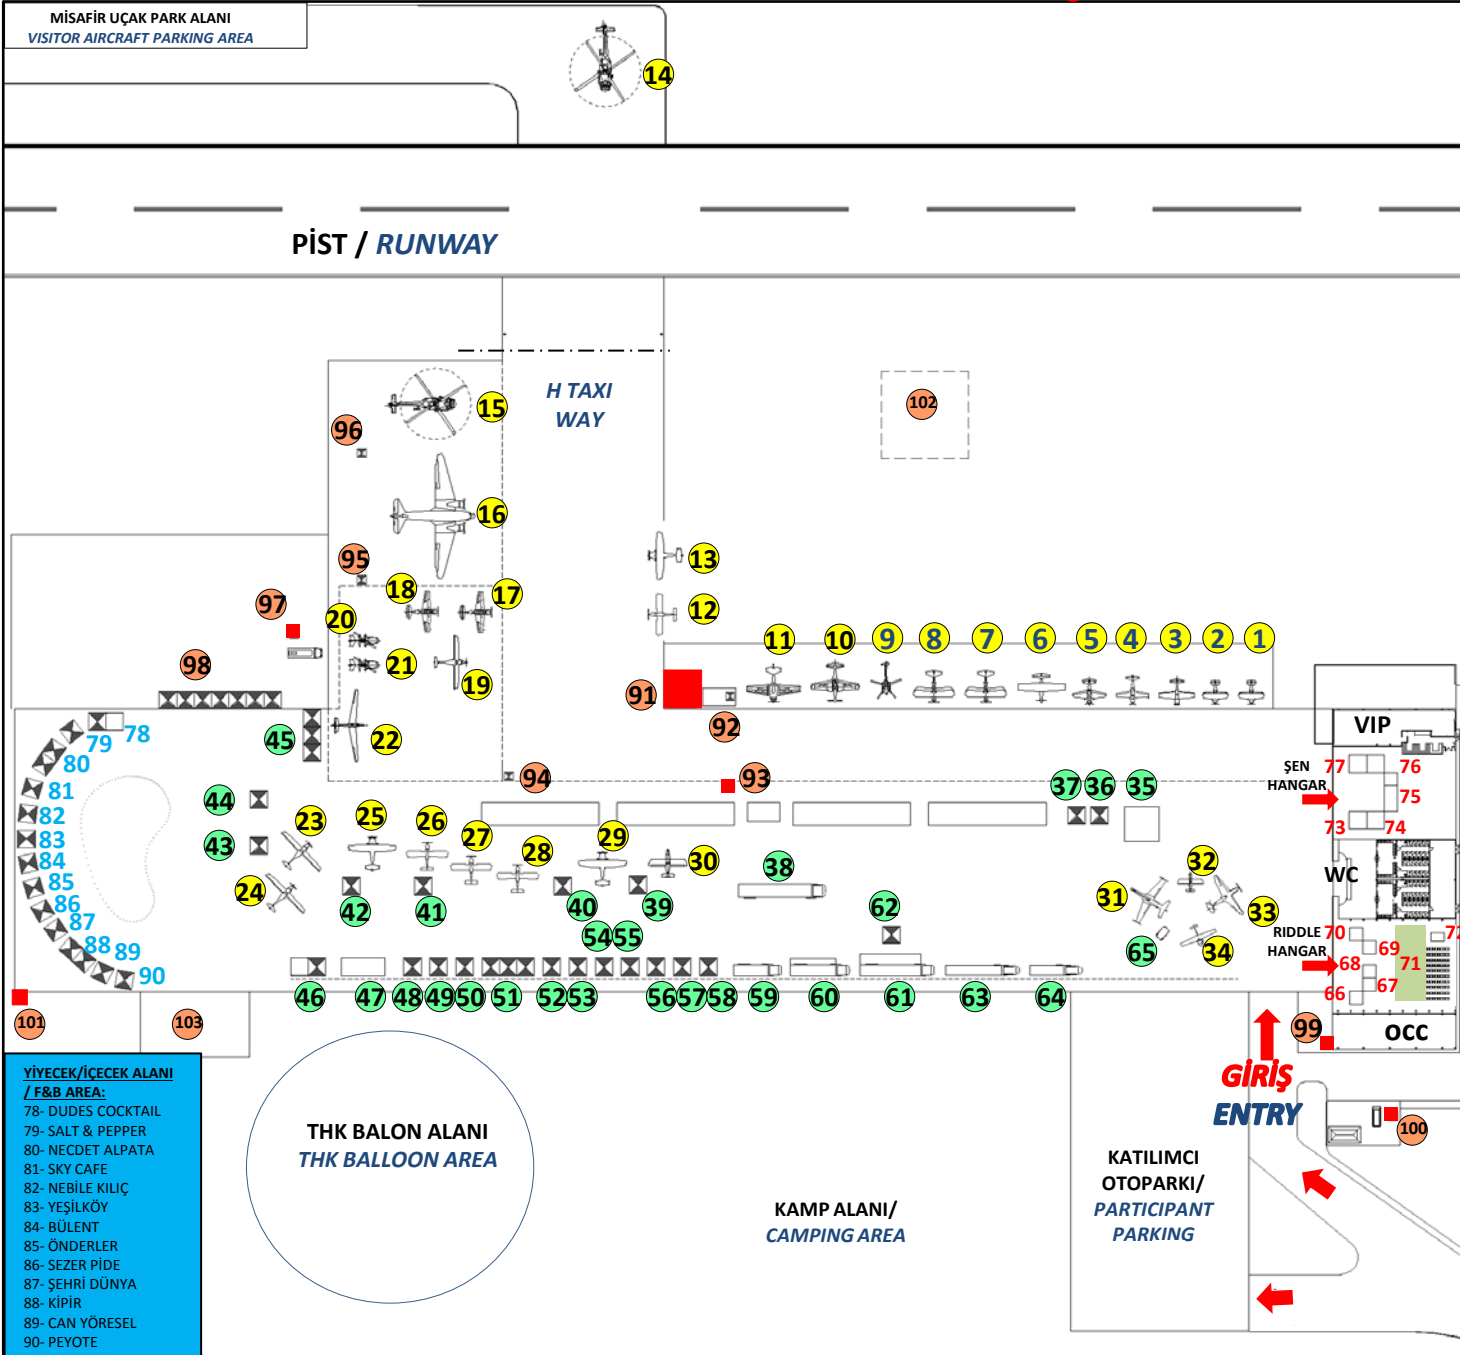

SHG AIRSHOW 2019 – YERLEŞİM PLANI/ SITE MAP

HAVA ARAÇLARI / AIRCRAFTS

- 1- ACROMACH S2-S
- 2- PITTS S2-B
- 3- CAP 232
- 4- EXTRA 300SHF
- 5- SBACH 342
- 6- HUSKY A-1B
- 7- STEARMAN A75N1
- 8- STEARMAN A75N1
- 9- MD500E
- 10- P-51D MUSTANG "FEROCIOUS FRANKIE"
- 11- T6G TEXAN/HARVARD
- 12- TECNAM P92 ECHO
- 13- CESSNA 172N
- 14- SKORSKY S70
- 15- SKORSKY S70
- 16- DOUGLAS DC3 "TURKISH DELIGHT"
- 17- YAK-52 TW
- 18- YAK-52 TW
- 19- PIPISTREL VIRUS SW121
- 20- ELA10 ECLIPSE
- 21- ELA10 ECLIPSE
- 22- THK GLIDER SZD 50-3 PUCHACZ
- 23- PIPISTREL SINUS
- 24- PIPISTREL VIRUS SW121
- 25- CESSNA 172
- 26- EVEKTOR EV-97
- 27- VL3 SPRINT
- 28- BRISTELL
- 29- CESSNA 172
- 30- SOCAT TB20
- 31- FOUGA MAGISTER CM170
- 32- SDPLANE
- 33- SPITFIRE MK1
- 34- POLARIS SKIN 582 MIKROLIGHT

- 73- YOGO
- 74- MİLKİST
- 75- M.S.Ö. AIR SPACE MUSEUM GIFT SHOP
- 76- TAYYARECİ VECHİ HÜRKUŞ MÜZESİ DERNEĞİ
- 77- SHGM – SİVİL HAVACILIK GENEL MÜDÜRLÜĞÜ

ÖNEMLİ NOKTALAR / KEY POINTS:

- 91- ARTAN KULE / ARTAN TOWER
- 92- SAHNE / STAGE
- 93- DANIŞMA / INFORMATION (SAHNE ÖNÜ)
- 94- BİŞİKLET YARIŞI KAYIT VE KONTROL MASASI/ BICYCLE RACING REGISTRATION AND CONTROL TABLE
- 95- HAT EKİBİ / LINE CREW
- 96- JANDARMA HAVACILIK EKİBİ/ GENDARME AIR CREW
- 97- İTFAİYE EKİBİ / FIRE BRIGADE
- 98- SEYİRCİ ÇADIRLARI / CROWD TENT
- 99- DANIŞMA / INFORMATION (OCC ÖNÜ)
- 100- REVİR-AMBULANS / MEDICAL
- 101- VİNÇ / RESCUE TEAM
- 102- PARAŞÜT İNİŞ PANELİ/ PARA-LANDING SPOT
- 103- OYUN ALANI/ PLAYGROUND

- ## YİYECEK/İÇECEK ALANI / F&B AREA:
- 78- DUDES COCKTAIL
 - 79- SALT & PEPPER
 - 80- NECDET ALPATA
 - 81- SKY CAFE
 - 82- NEBİLE KILIÇ
 - 83- YEŞİLKÖY
 - 84- BÜLENT
 - 85- ÖNDERLER
 - 86- SEZER PİDE
 - 87- ŞEHİR DÜNYA
 - 88- KİPİR
 - 89- CAN YÖRESEL
 - 90- PEYOTE